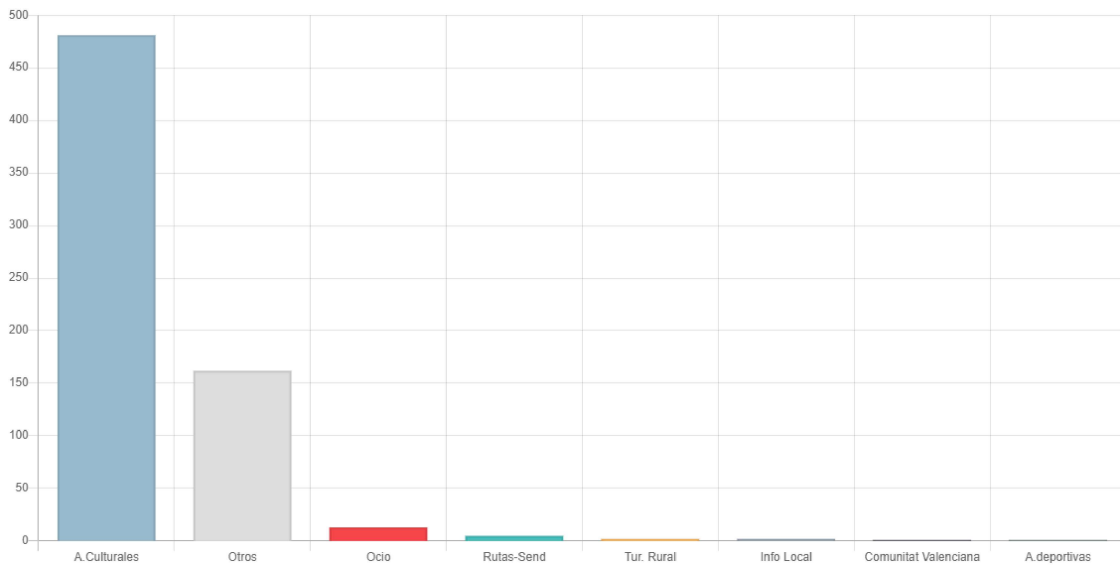

Fecha inicio:

01/01/2021

Fecha fin:

31/12/2021

Generar informe

Generar informe excel

Totales por fecha

Tipo: Barras verticales

Demandas por tipo

Tipo: Barras verticales

Demandas por horas

Tipo: Línea

Procedencias nacionales

Tipo: Tarta

Procedencias extranjeras

Tipo: Tarta

Distribucion por procedencia

Tipo: Tarta