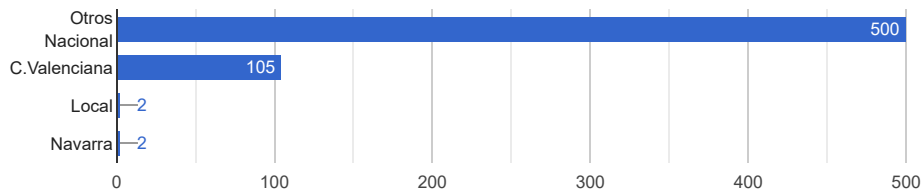

Todos ▼

GENERAR INFORME PARA FECHAS:

Desde: 01/01/2020

Hasta: 31/12/2020

[Obtener Graficos](#)

[Obtener Excel](#)

Distribucion demandas por hora

Demandas acumuladas por tipo de demanda

Personas acumuladas por procedencia

Distribucion personas por procedencia

● Nacional