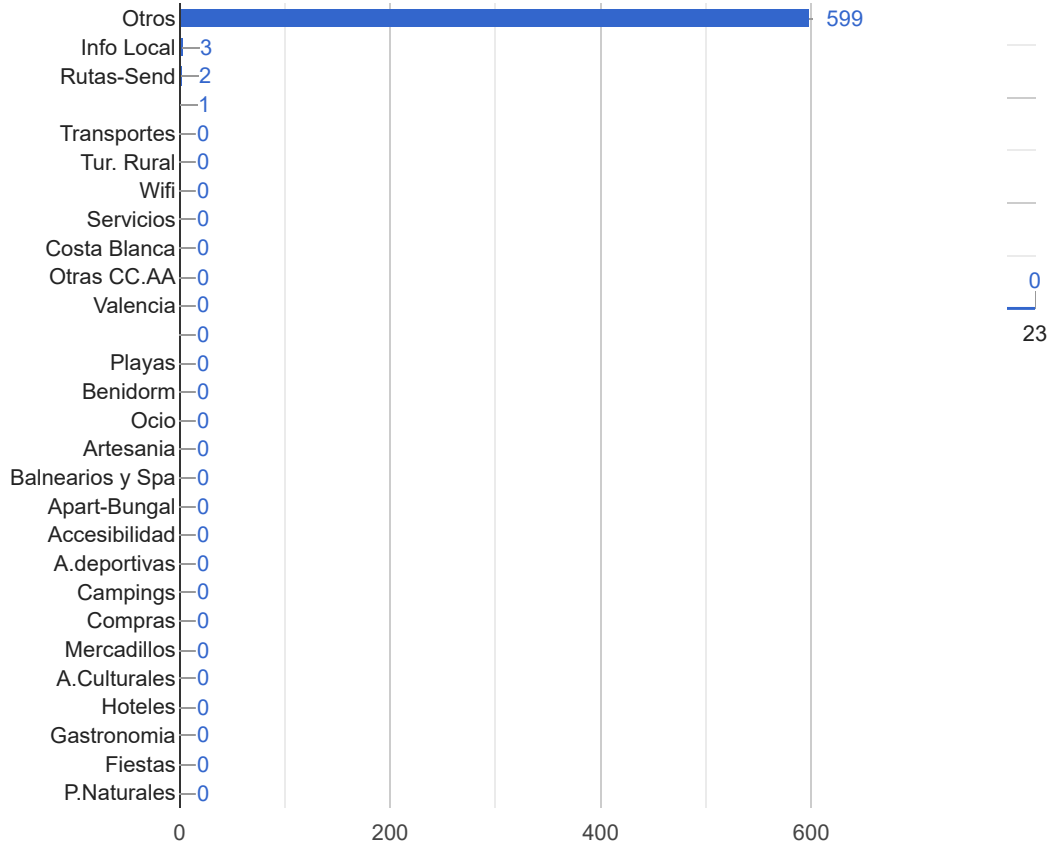

Todos ▼

GENERAR INFORME PARA FECHAS:

Desde: 01/01/2020

Hasta: 31/12/2020

[Obtener Graficos](#)

[Obtener Excel](#)

Distribucion demandas por hora

Demandas acumuladas por tipo de demanda

Personas acumuladas por procedencia

Distribucion personas por procedencia

● Nacional